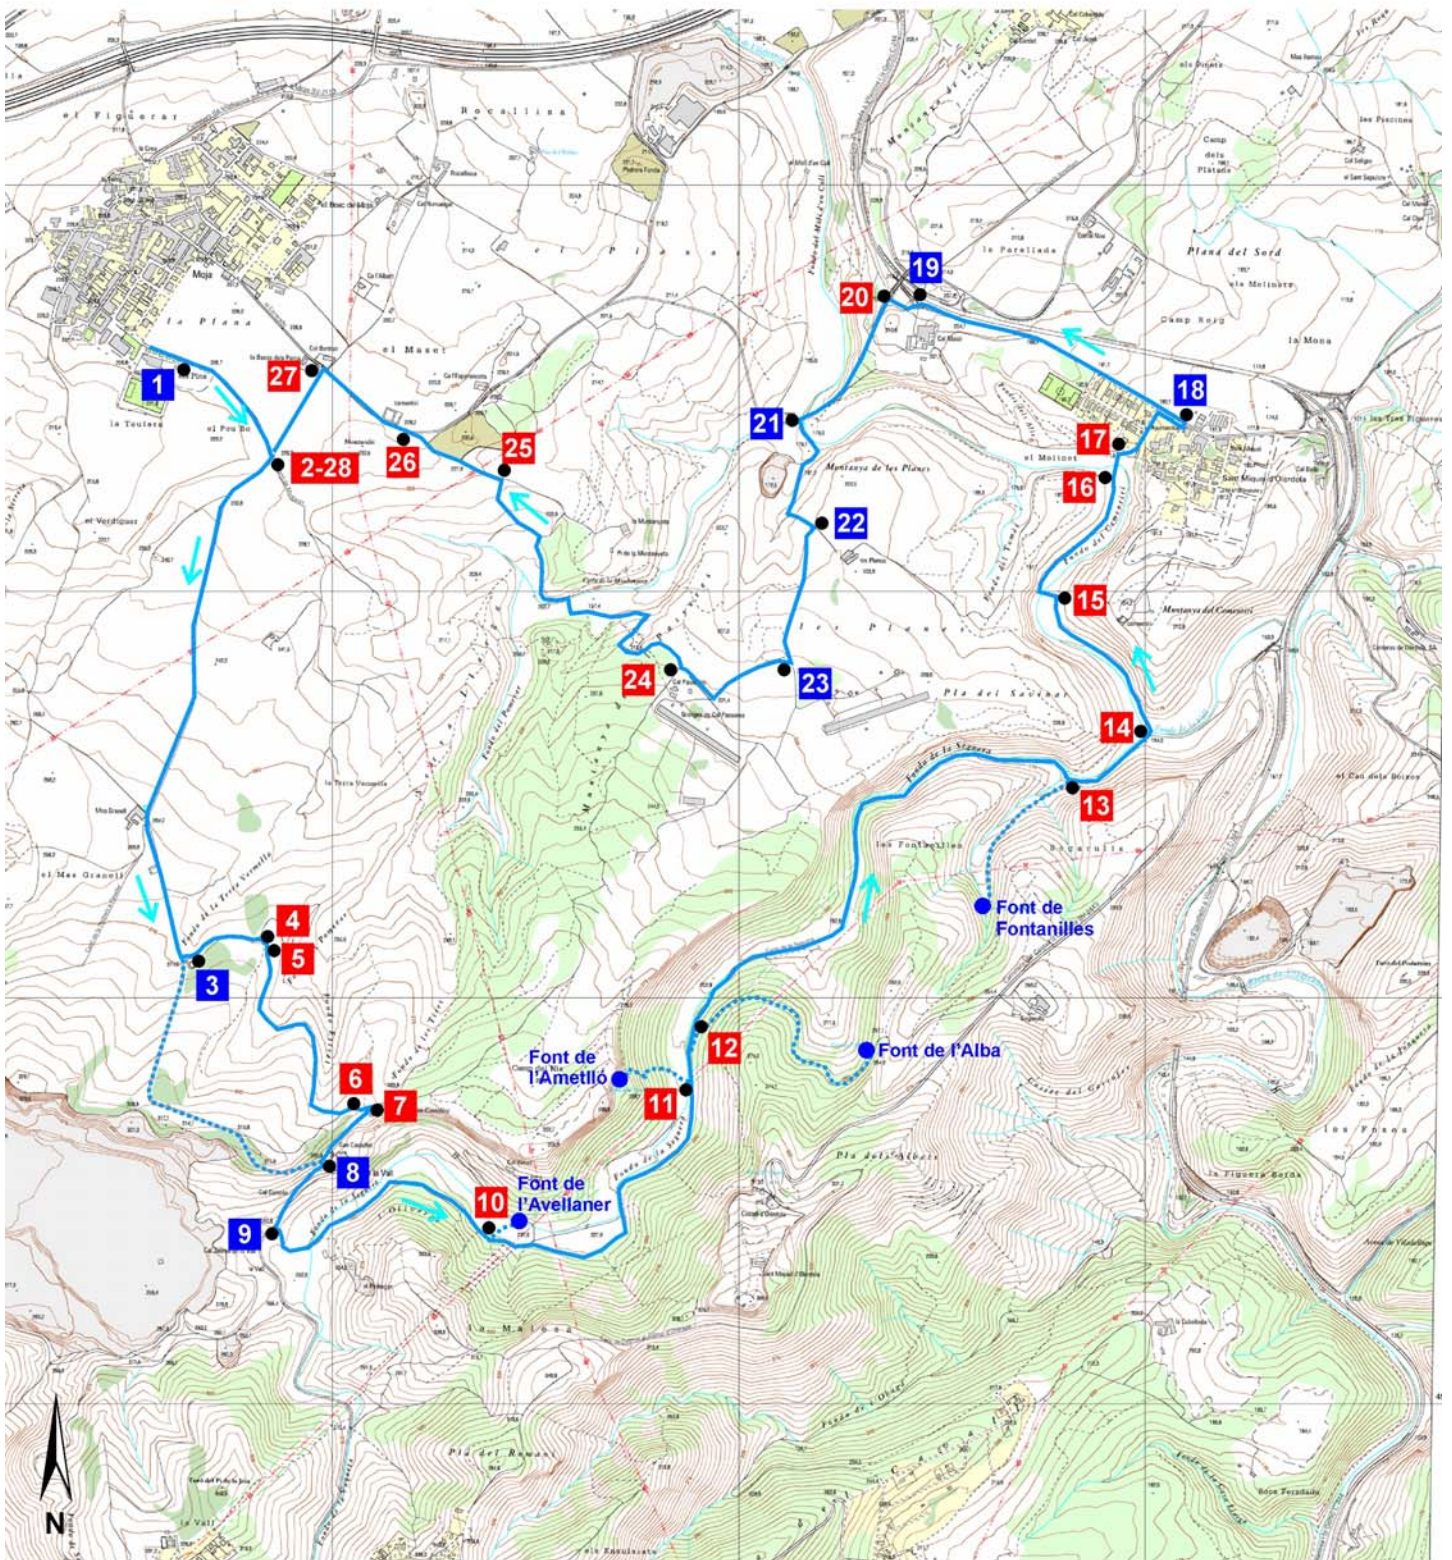

## MAPA DE LA RUTA DE L'AIGUA

- color blau: correspon a la senyalització en bon estat
- color vermell: correspon a la senyalització inexistent o en mal estat
- recorregut de la ruta de l'Aigua
- sentit de la ruta
- ⋯ camins / senders d'accés a les fonts