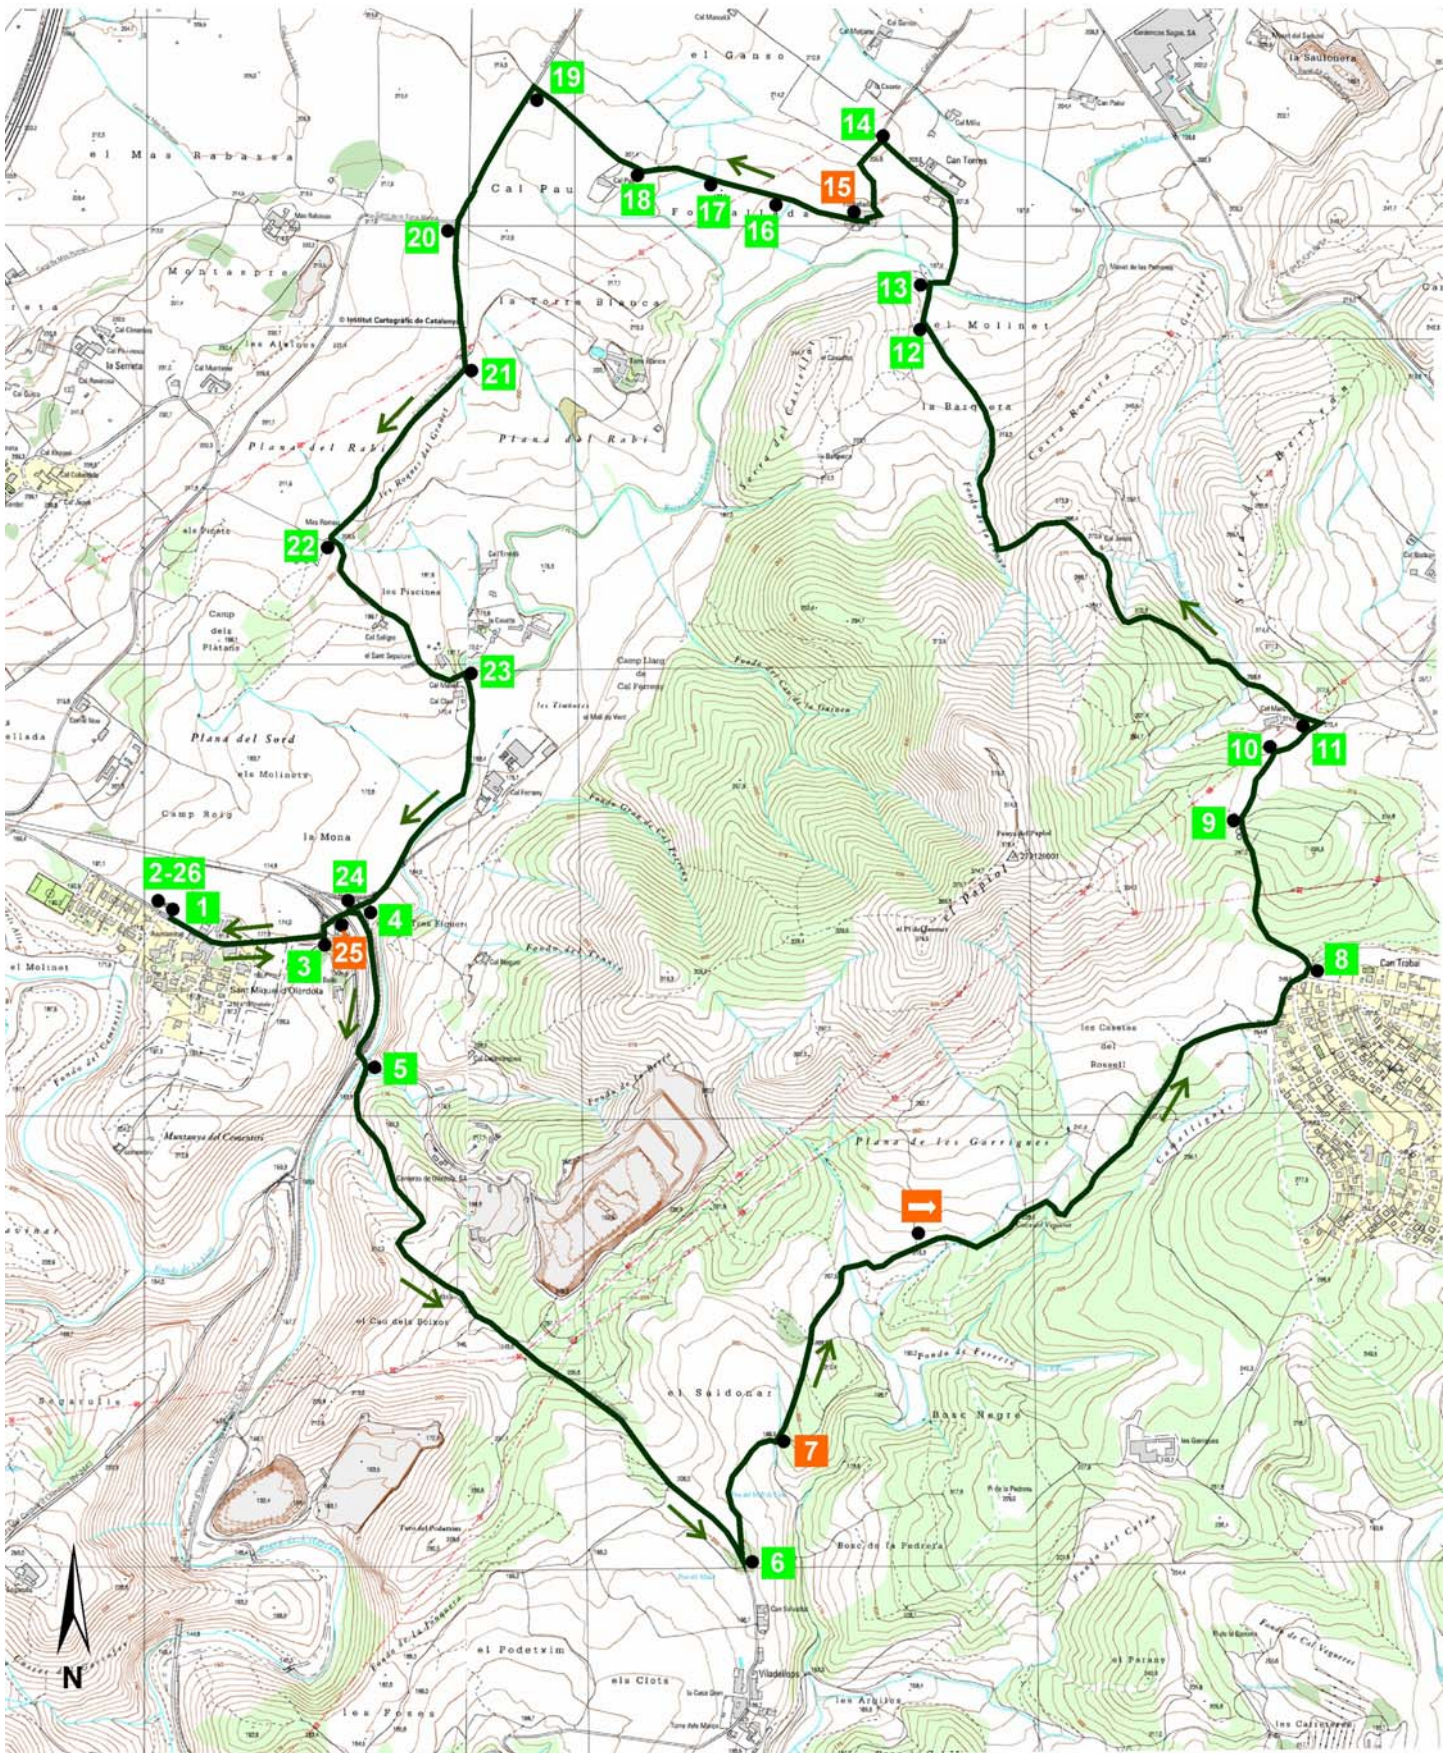

MAPA DE LA RUTA DEL VI

■ color verd: correspon a la senyalització en bon estat

■ color taronja: correspon a la senyalització inexistent o en mal estat

— recorregut de la ruta del VI

➔ sentit de la ruta